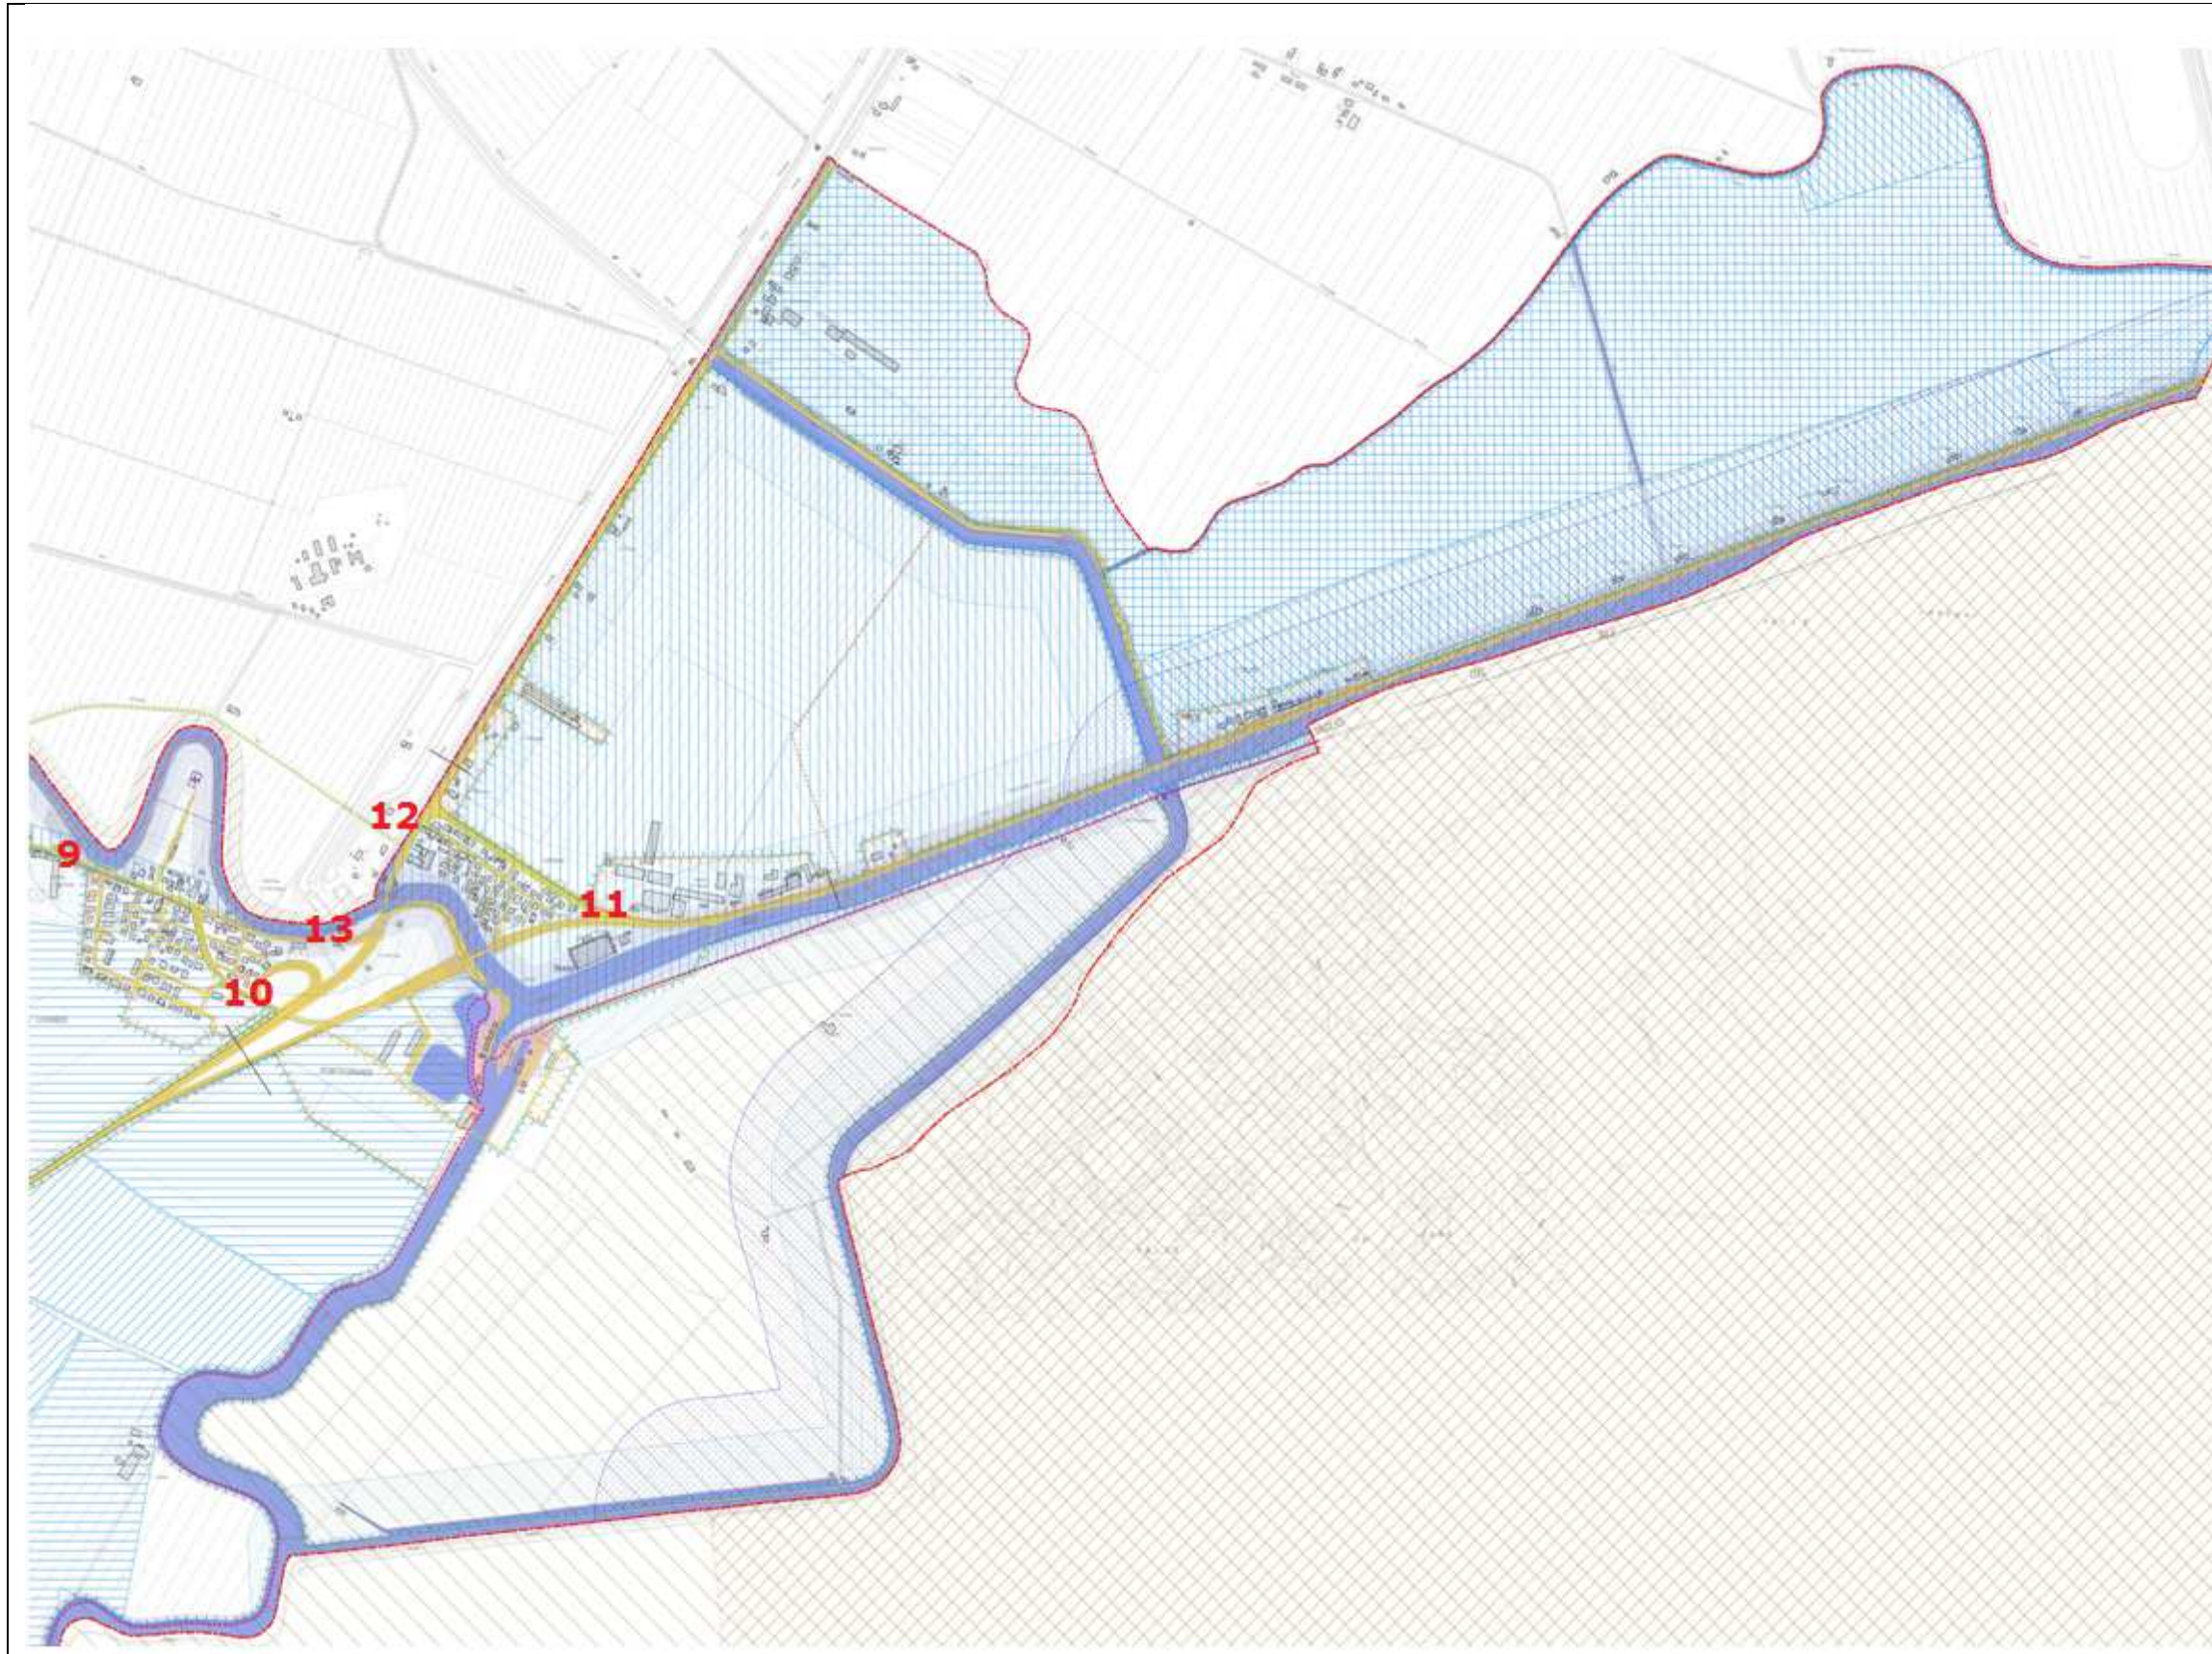

COMUNE DI QUARTO D'ALTINO  
Città Metropolitana di Venezia  
Misure temporanee per il miglioramento della qualità dell'aria e i contrasti all'inquinamento da PM10  
Zone di limitazione traffico veicolare

ALL. D

- 9) cartello indicazione limitazione traffico  
ViaTrieste S.P. 41 -inizio abitato  
Portegrandi/ex Az. Agr. Veronese
- 10)cartello indicazione limitazione traffico  
Via Trieste/SP 43
- 11) cartello limitazione traffico Via  
Trezze/Via Garibaldi
- 12) cartello limitazione traffico Via  
Trieste/Via Garibaldi
- 13) cartello limitazione traffico Via  
Trieste rampa di uscita dalla S.S.14  
(semaforo)