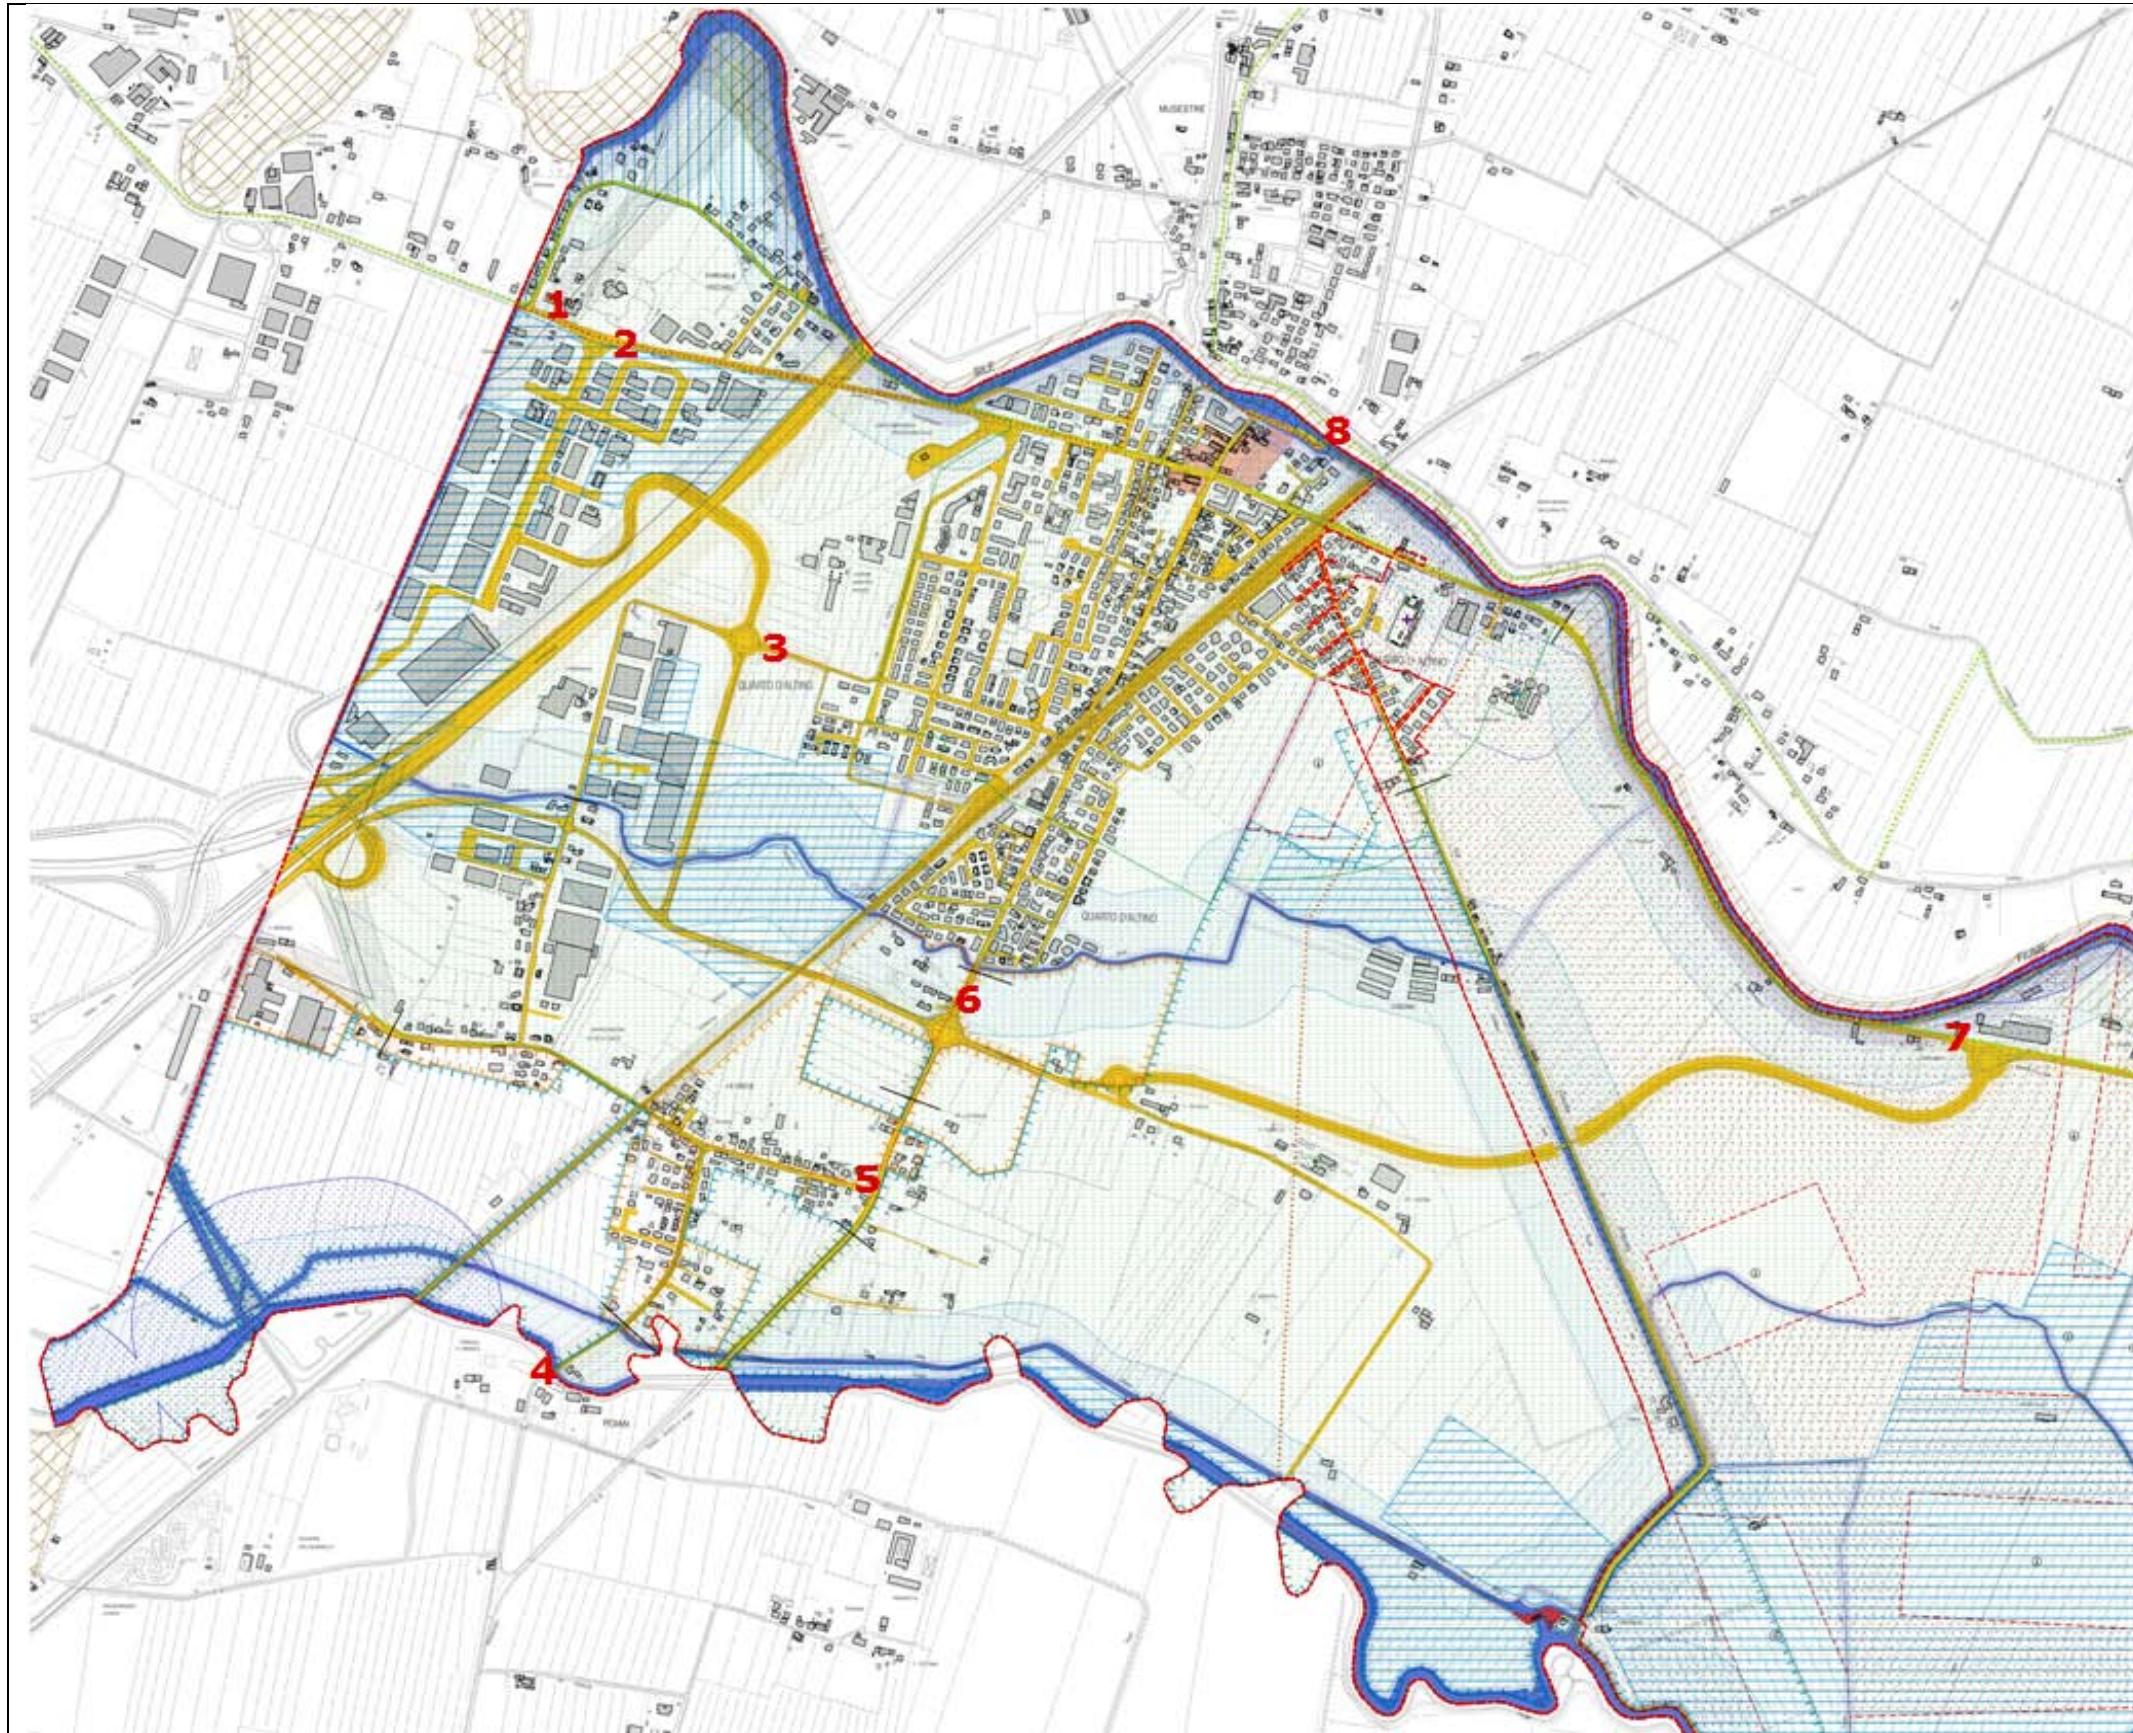

COMUNE DI QUARTO D'ALTINO
Città Metropolitana di Venezia
Misure temporanee per il miglioramento della qualità dell'aria e i contrasti all'inquinamento da PM10
Zone di limitazione traffico veicolare

ALL. C

- 1) Indicazione limitazione traffico accesso Via Roma/ -San Michele Vecchio
- 2) cartello indicazione limitazione traffico accesso Via Roma ex SP 41
- 3) cartello limitazione traffico Via Pascoli/rotonda viabilità complementare passante
- 4) cartello limitazione traffico Viale della Resistenza/ confine Comune di Marcon loc. Le Crete
- 5) cartello limitazione traffico Viale della Resistenza - loc. Le Crete
- 6) cartello limitazione traffico Viale della Resistenza/rotonda viabilità complementare passante
- 7) cartello limitazione traffico Via Marconi /rotonda